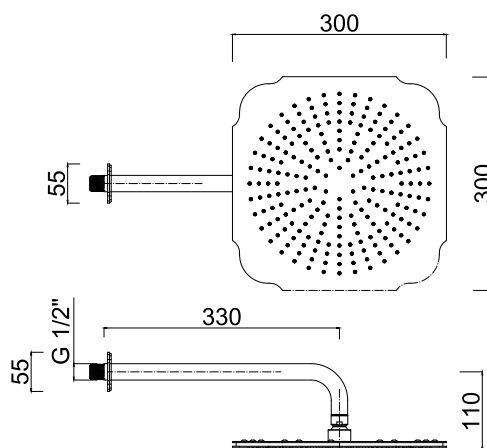

SIMPHONY

1716

Soffione con braccio doccia a parete.
Shower head with shower arm.
Pomme de douche avec bras de douche.
Kopfbrause mit Wandarm.
Rociador con brazo de ducha a pared.
Верхний душ с держателем.

Articolo	Note	CROMO	AR-BR	O	
1716		√	√	√	

CROMO: Cromo / Chrome-Plated - **AR:** Argento Antico / Old Silver - **BR:** Bronzo / Bronze - **O:** Oro / Gold

Rubinetteria Giulini Giovanni srl

Via Salvo D'Acquisto, 22 - 28076 Poggio (No) Italy