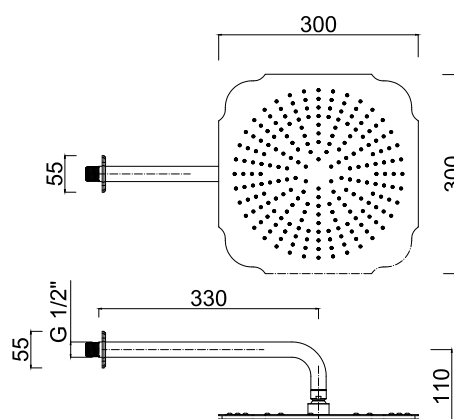

HARMONY - HARMONY CRYSTAL

1716

Soffione con braccio doccia a parete.

Shower head with shower arm.

Pomme de douche avec bras de douche.

Kopfbrause mit Wandarm.

Rociador con brazo de ducha a pared.

Верхний душ с держателем.

Articolo	Note	CROMO	AR-BR	O	
1716		✓	✓	✓	

CROMO: Cromo / Chrome-Plated - **AR:** Argento Antico / Old Silver - **BR:** Bronzo / Bronze - **O:** Oro / Gold

L: Maniglia Harmony legno / Wooden Harmony Handle - **CE:** Maniglia Harmony Ceramica / Ceramic Harmony Handle - **S:** Maniglia Harmony Crystal / Crystal Harmony Handle - **LB:** Maniglia Liberty / Liberty Handle