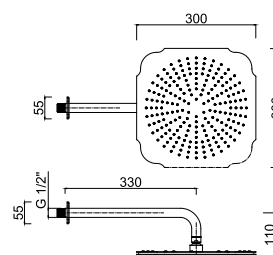

# PRAGAMIX - PRAGAMIX CRYSTAL

1716

**Soffione con braccio doccia a parete.**

*Shower head with shower arm.*

*Pomme de douche avec bras de douche.*

*Kopfbrause mit Wandarm.*

*Rociador con brazo de ducha a pared.*

*Верхний душ с держателем.*

| Articolo | Note | CROMO | AR-BR | O |  |
|----------|------|-------|-------|---|--|
| 1716     |      | √     | √     | √ |  |

**CROMO:** Cromo / Chrome-Plated - **AR:** Argento Antico / Old Silver - **BR:** Bronzo / Bronze - **O:** Oro / Gold