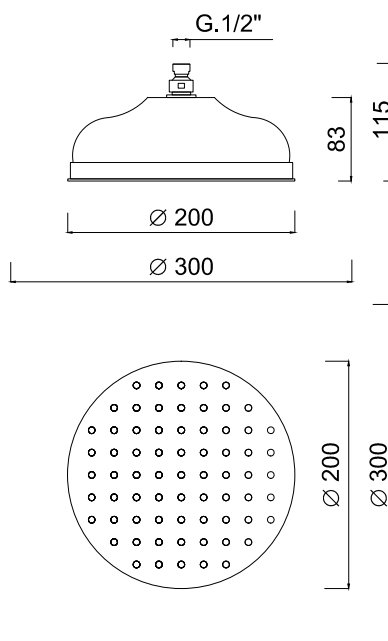

SIMPHONY

1714-20

Soffione doccia Ø 200.

200 mm diameter shower head.

Pomme de douche Ø 200 mm.

Kopfbrause, Ø 200 mm.

Alcachofa Ø 200 mm.

Душевая лейка с защитой от известняка Ø 200.

Articolo	Note	CROMO	AR-BR	O	
1714-20	mm 200	✓	✓	✓	
1714-30	mm 300	✓	✓	✓	

CROMO: Cromo / Chrome-Plated - AR: Argento Antico / Old Silver - BR: Bronzo / Bronze - O: Oro / Gold

Rubinetteria Giulini Giovanni srl