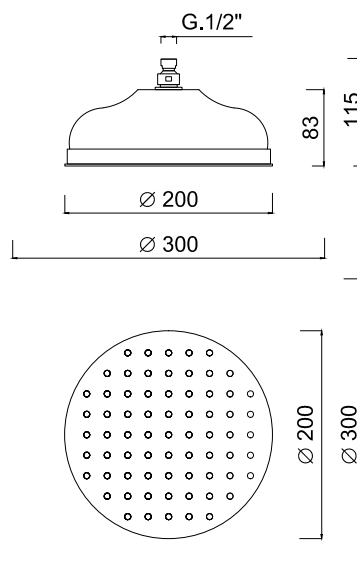

HARMONY - HARMONY CRYSTAL

1714-20

Soffione doccia Ø 200.

200 mm diameter shower head.

Pomme de douche Ø 200 mm.

Kopfbrause, Ø 200 mm.

Alcachofa Ø 200 mm.

Душевая лейка с защитой от известняка Ø 200.

Articolo	Note	CROMO	AR-BR	O	
1714-20	mm 200	√	√	√	
1714-30	mm 300	√	√	√	

CROMO: Cromo / Chrome-Plated - **AR:** Argento Antico / Old Silver - **BR:** Bronzo / Bronze - **O:** Oro / Gold

L: Maniglia Harmony legno / Wooden Harmony Handle - **CE:** Maniglia Harmony Ceramica / Ceramic Harmony Handle - **S:** Maniglia Harmony Crystal / Crystal Harmony Handle - **LB:** Maniglia Liberty / Liberty Handle