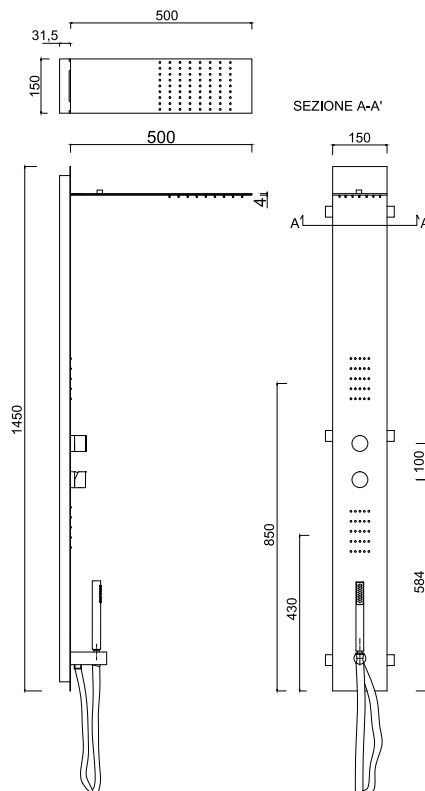

COMPOSIZIONI

1634

G-BOX Box incasso
Built-in box

Sistema anticalcare
Anti-scale system

Inox
Inox

Colonna doccia INCASSO con monocomando, soffione pioggia, set doccia.

*Concealed shower column, single lever mixer, rainfall jet, shower kit.
Colonne de douche à encastrer avec mitigeur, ciel de pluie, ensemble de douche.*

UP-Duschsäule mit Einhebelmischer, Regendusche, Brauseset.

Columna de ducha empotrada con mezclador monomando, rociador chorro lluvia, kit de ducha.

Встроенная душевая колонна с однорычажным смесителем, душевая лейка с эффектом дождя и душевой набор.

Articolo	Note	CROMO	BO-NO-NKO	BR	O
1634		✓	X	X	X

CROMO: Cromo / Chrome-Plated - **BO:** Bianco Opaco / Matt White - **NO:** Nero Opaco / Matt Black - **NKO:** Nikel Opaco / Matt Nikel - **AR:** Argento Antico / Old Silver - **BR:** Bronzo / Bronze - **O:** Oro / Gold