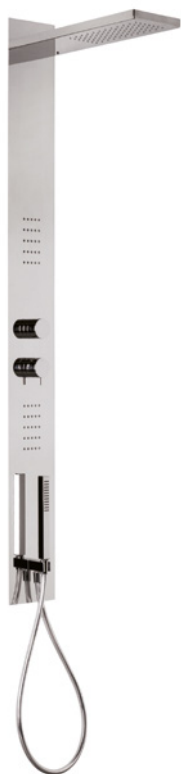

COMPOSIZIONI

1634

G-BOX Box incasso
Built-in box

Sistema anticalcare
Anti-scale system

Inox
Inox

Colonna doccia INCASSO con monocomando, soffione pioggia, set doccia.

*Concealed shower column, single lever mixer, rainfall jet, shower kit.
Colonne de douche à encastrer avec mitigeur, ciel de pluie, ensemble de douche.*

UP-Duschsäule mit Einhebelmischer, Regendusche, Brauseset.

Columna de ducha empotrada con mezclador monomando, rociador chorro lluvia, kit de ducha.

Встроенная душевая колонна с однорычажным смесителем, душевая лейка с эффектом дождя и душевой набор.

Articolo	Note	CROMO	BO-NO-NKO	BR	O
1634		✓	X	X	X

CROMO: Cromo / Chrome-Plated - **BO:** Bianco Opaco / Matt White - **NO:** Nero Opaco / Matt Black - **NKO:** Nikel Opaco / Matt Nikel - **AR:** Argento Antico / Old Silver - **BR:** Bronzo / Bronze - **O:** Oro / Gold