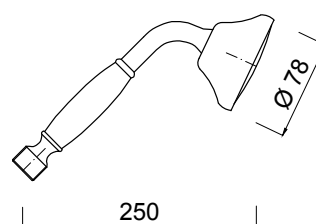

PRAGAMIX - PRAGAMIX CRYSTAL

1585

Doccetta manopola ottone Londra.

Londra hand-shower brass handle.

Douchette avec poignée en laiton Londra.

Londra Handbrause mit Griff aus Messing.

Ducha de teléfono empuñadura latón Londra.

Душевая лейка с ручкой из латуни Londra.

Articolo	Note	CROMO	AR-BR	O	
1585		√	√	√	

CROMO: Cromo / Chrome-Plated - **AR:** Argento Antico / Old Silver - **BR:** Bronzo / Bronze - **O:** Oro / Gold

L: Maniglia PragmaMix legno / Wooden PragmaMix Handle - **CE:** Maniglia PragmaMix Ceramica / Ceramic PragmaMix Handle - **S:** Maniglia PragmaMix Crystal / Crystal PragmaMix Handle