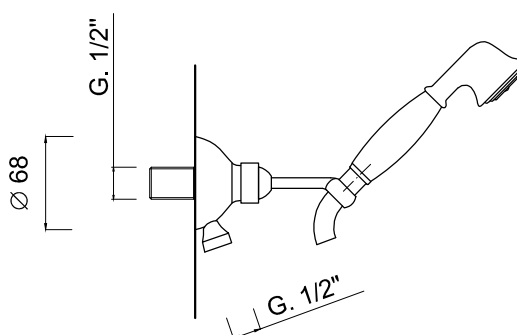

HARMONY - HARMONY CRYSTAL

1552-N

Kit duplex incasso Lotus.

Built-in duplex shower kit Lotus.

Ensemble de douche duplex à encaissement Lotus.

Einbaubrauseset Duplex Lotus.

Conjunto de ducha duplex para empotrar Lotus.

NY: Manopola Nylon / Nylon Hand-shower Handle - OT: Manopola Ottone / Brass Hand-shower Handle - MC: Manopola Ceramica / Ceramic Hand-shower Handle

CROMO: Cromo / Chrome-Plated - **AR:** Argento Antico / Old Silver - **BR:** Bronzo / Bronze - **O:** Oro / Gold