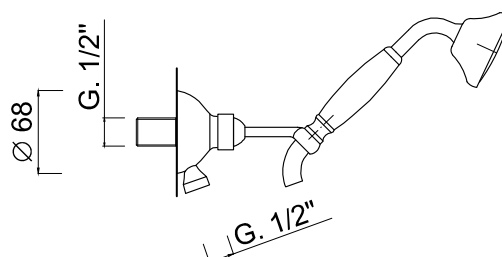

PRAGAMIX - PRAGAMIX CRYSTAL

1551

Kit duplex incasso Praga.

Built-in duplex shower kit Praga.

Ensemble de douche duplex à encaissement Praga.

Einbaubrauseset Duplex Praga.

Conjunto de ducha duplex para empotrar Praga.