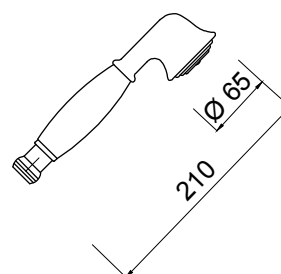

# HARMONY - HARMONY CRYSTAL

1530

**Doccetta manopola naylor Lotus.**

*Lotus hand-shower nylon handle.*

*Douchette avec poignée en nylon Lotus.*

*Lotus Handbrause mit Griff aus Nylon.*

*Ducha de teléfono empuñadura nailon Lotus.*

*Душевая лейка с ручкой из нейлона Lotus.*

Articolo	Note	CROMO	AR-BR	O	
1530		√	√	√	

**CROMO:** Cromo / Chrome-Plated - **AR:** Argento Antico / Old Silver - **BR:** Bronzo / Bronze - **O:** Oro / Gold

**L:** Maniglia Harmony legno / Wooden Harmony Handle - **CE:** Maniglia Harmony Ceramica / Ceramic Harmony Handle - **S:** Maniglia Harmony Crystal / Crystal Harmony Handle - **LB:** Maniglia Liberty / Liberty Handle