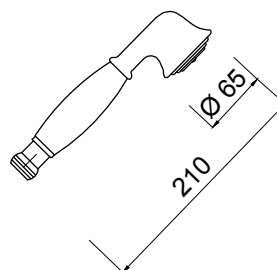

HARMONY - HARMONY CRYSTAL

1529

Doccetta manopola ottone Lotus

Lotus hand-shower brass handle.

Douchette avec poignée en laiton Lotus

Lotus Handbrause mit Griff aus Messing

Ducha de teléfono empuñadura latón Lotus

Душевая лейка с ручкой из латуни Lotus

Articolo	Note	CROMO	AR-BR	O	
1529		✓	✓	✓	
1529CE		✓	✓	✓	

CROMO: Cromo / Chrome-Plated - **AR:** Argento Antico / Old Silver - **BR:** Bronzo / Bronze - **O:** Oro / Gold