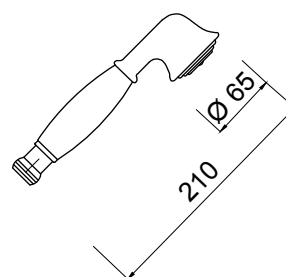

SIMPHONY

1529

Doccetta manopola ottone Lotus.

Lotus hand-shower brass handle.

Douchette avec poignée en laiton Lotus.

Lotus Handbrause mit Griff aus Messing.

Ducha de teléfono empuñadura latón Lotus.

Душевая лейка с ручкой из латуни Lotus.

Articolo	Note	CROMO	AR-BR	O	
1529		✓	✓	✓	

CROMO: Cromo / Chrome-Plated - **AR:** Argento Antico / Old Silver - **BR:** Bronzo / Bronze - **O:** Oro / Gold

Rubinetteria Giulini Giovanni srl

Via Salvo D'Acquisto, 22 - 28076 Pogno (No) Italy