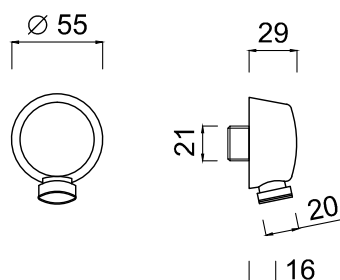

HARMONY - HARMONY CRYSTAL

1510

Presacqua 1/2"

Water plug 1/2"

Prise d'eau mural 1/2"

Wandanschlußbogen 1/2" für Brauseanschluß

Toma de agua 1/2"

Крепление к стене для гибкого шланга

Articolo	Note	CROMO	AR-BR	O	
1510		✓	✓	✓	

CROMO: Cromo / Chrome-Plated - **AR:** Argento Antico / Old Silver - **BR:** Bronzo / Bronze - **O:** Oro / Gold

L: Maniglia Harmony legno / Wooden Harmony Handle - **CE:** Maniglia Harmony Ceramica / Ceramic Harmony Handle - **S:** Maniglia Harmony Crystal / Crystal Harmony Handle - **LB:** Maniglia Liberty / Liberty Handle