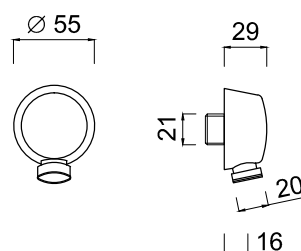

PRAGAMIX - PRAGAMIX CRYSTAL

1510

Presà acqua 1/2"

Water plug 1/2"

Prise d'eau mural 1/2"

Wandanschlußbogen 1/2" für Brauseanschluß

Toma de agua 1/2"

Крепление к стене для гибкого шланга