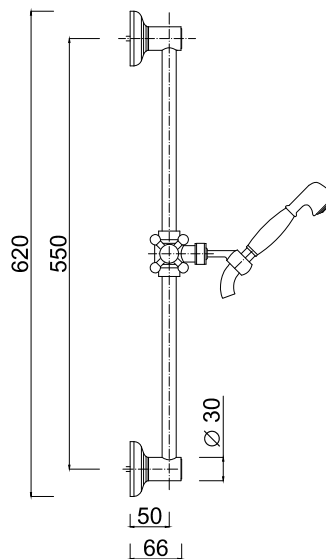

HARMONY - HARMONY CRYSTAL

1505-LO

Saliscendi con doccia Lotus

Sliding rail with Lotus hand-shower.

Barre de douche avec douchette Lotus.

Brausestange mit Lotus-Handbrause.

Barra deslizante con ducha de mano Lotus.

регулируемая душевая штанга, ручной душ модель

Lotus

Articolo	Note	CROMO	AR-BR	O	
1505-LO		√	√	√	

CROMO: Cromo / Chrome-Plated - **AR:** Argento Antico / Old Silver - **BR:** Bronzo / Bronze - **O:** Oro / Gold