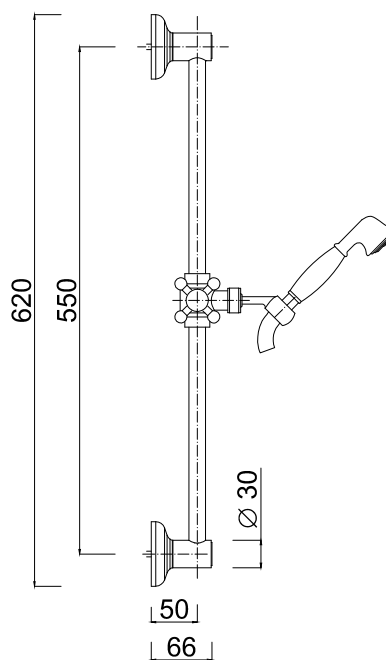

# SIMPHONY

1505-LO

**Saliscendi con doccia Lotus**

*Sliding rail with Lotus hand-shower.*

*Barre de douche avec douchette Lotus.*

*Brausestange mit Lotus-Handbrause.*

*Barra deslizante con ducha de mano Lotus.*

*регулируемая душевая штанга, ручной душ модель Lotus*

Articolo	Note	CROMO	AR-BR	O	
1505-LO		√	√	√	

**CROMO:** Cromo / Chrome-Plated - **AR:** Argento Antico / Old Silver - **BR:** Bronzo / Bronze - **O:** Oro / Gold