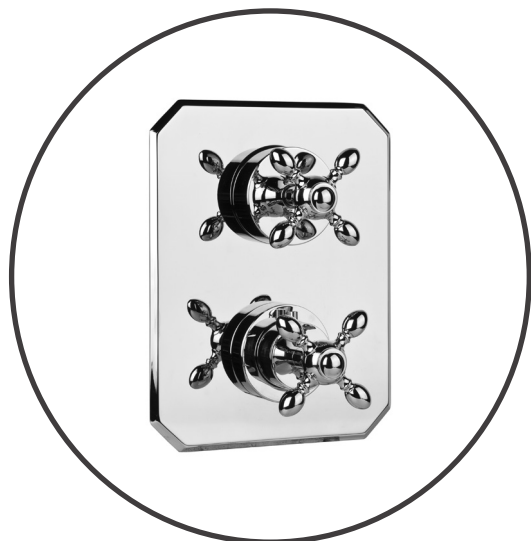

## ” CHOPIN - RN690 RN692.

### ” FINITURE/FINISHINGS/ОТДЕЛКИ:

- CR Cromo - Chrome - хром
- NB Nichel Brill. - Polished Nichel - Глянцевый Никель
- BR Bronzo - Bronze - бронза
- OR Oro - Gold - Золото
- LU Luxury - Antique Gold - Античное Золото
- RO Oro Rosa - Rose Gold - розовое золото