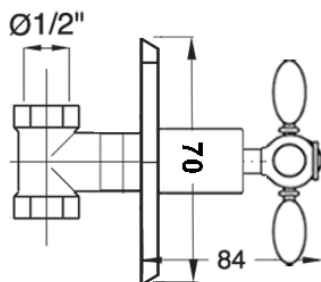

GAIA Srl

Via Statale 467 n°153 - 42013 S. Antonino di Casalgrande (RE) - ITALIA - P. Iva 02827180361

Tel. (0039) 0536 894850 - Fax 0536 894851 - gaia@gaiamobili.it - www.gaiamobili.it