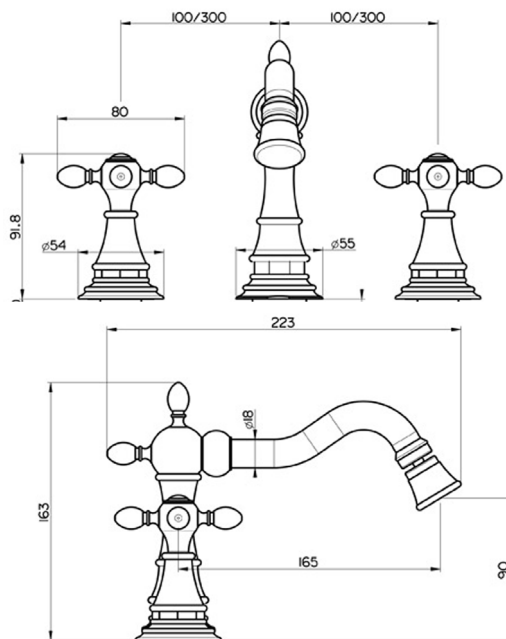

” SCHEDA TECNICA/TECHNICAL SCHEME/ТЕХНИЧЕСКИЕ СХЕМЕ:

GAIA Srl

Via Statale 467 n°153 - 42013 S. Antonino di Casalgrande (RE) - ITALIA - P. Iva 02827180361

Tel. (0039) 0536 894850 - Fax 0536 894851 - gaia@gaiamobili.it - www.gaiamobili.it