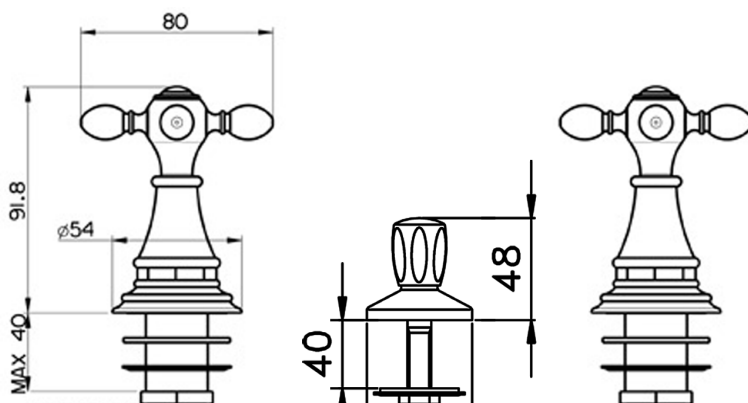

GAIA Srl

Via Statale 467 n°153 - 42013 S. Antonino di Casalgrande (RE) - ITALIA - P. Iva 02827180361

Tel. (0039) 0536 894850 - Fax 0536 894851 - gaia@gaiamobili.it - www.gaiamobili.it