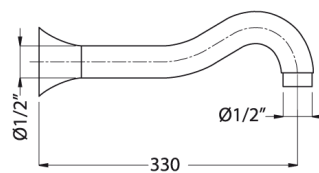

” SCHEDA TECNICA/TECHNICAL SCHEME/ТЕХНИЧЕСКИЕ СХЕМЕ:

GAIA Srl

Via Statale 467 n°153 - 42013 S. Antonino di Casalgrande (RE) - ITALIA - P. Iva 02827180361

Tel. (0039) 0536 894850 - Fax 0536 894851 - gaia@gaiamobili.it - www.gaiamobili.it