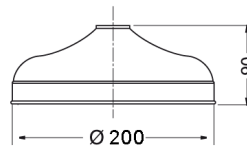

” SCHEDA TECNICA/TECHNICAL SCHEME/ТЕХНИЧЕСКИЕ СХЕМЕ: