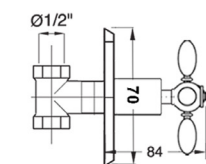

” SCHEDA TECNICA/TECHNICAL SCHEME/ТЕХНИЧЕСКИЕ СХЕМЕ: