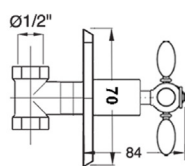

” SCHEDA TECNICA/TECHNICAL SCHEME/ТЕХНИЧЕСКИЕ СХЕМЕ: