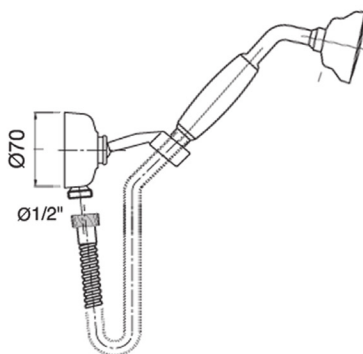

GAIA Srl

Via Statale 467 n°153 - 42013 S. Antonino di Casalgrande (RE) - ITALIA - P. Iva 02827180361

Tel. (0039) 0536 894850 - Fax 0536 894851 - gaia@gaiamobili.it - www.gaiamobili.it