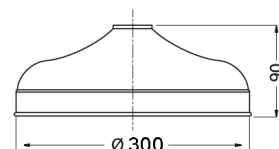

” SCHEDA TECNICA/TECHNICAL SCHEME/ТЕХНИЧЕСКИЕ СХЕМЕ: