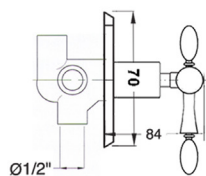

” SCHEDA TECNICA/TECHNICAL SCHEME/ТЕХНИЧЕСКИЕ СХЕМЕ: