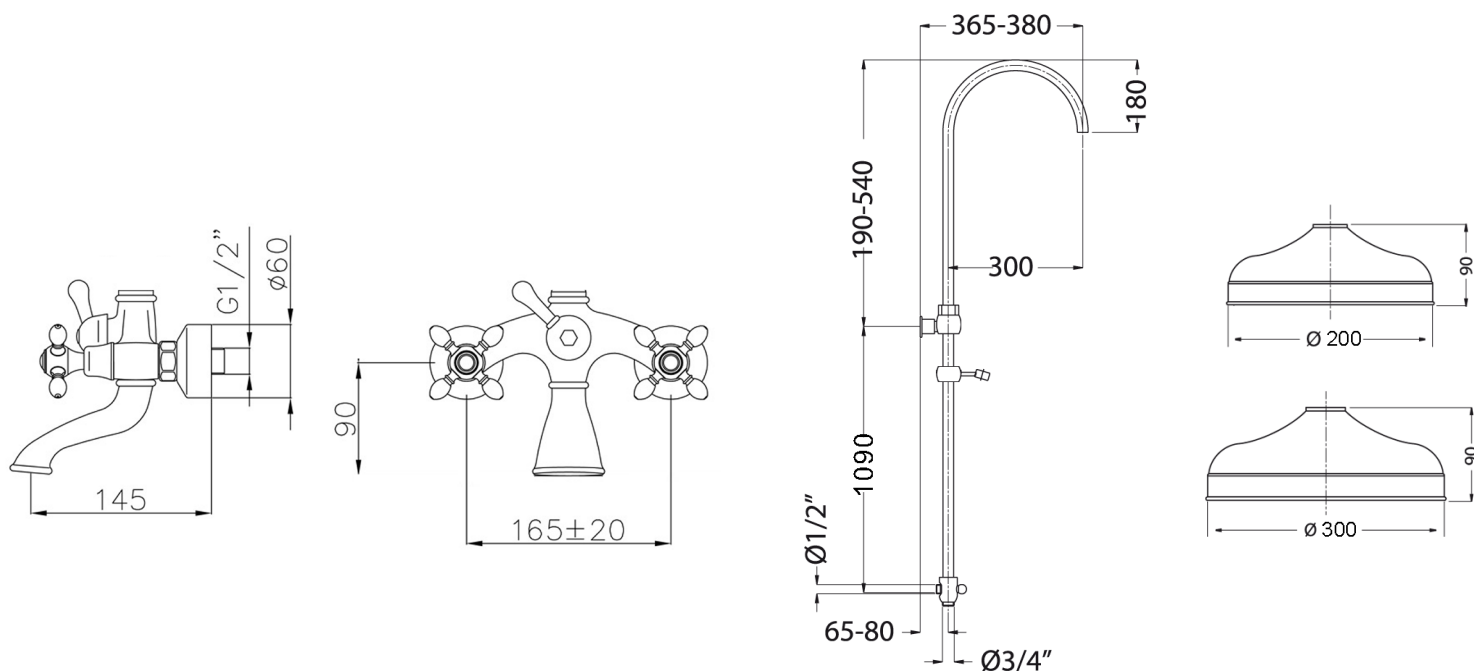

” SCHEDA TECNICA/TECHNICAL SCHEME/ТЕХНИЧЕСКИЕ СХЕМЕ:

GAIA Srl

Via Statale 467 n°153 - 42013 S. Antonino di Casalgrande (RE) - ITALIA - P. Iva 02827180361

Tel. (0039) 0536 894850 - Fax 0536 894851 - gaia@gaiamobili.it - www.gaiamobili.it