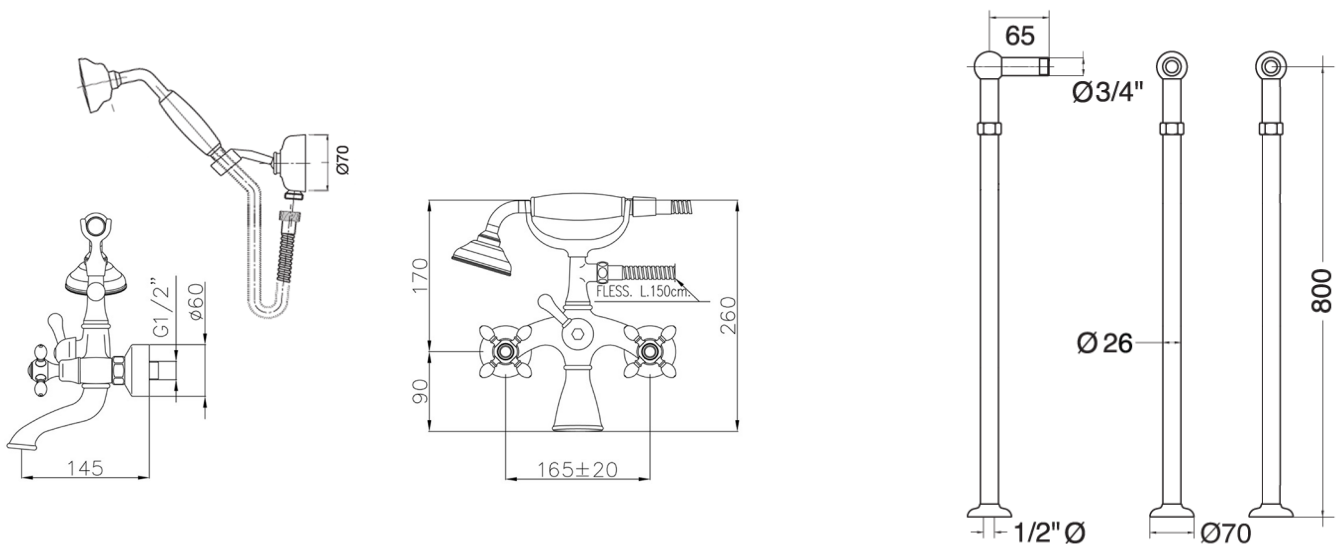

” SCHEDA TECNICA/TECHNICAL SCHEME/ТЕХНИЧЕСКИЕ СХЕМЕ:

GAIA Srl
Via Statale 467 n°153 - 42013 S. Antonino di Casalgrande (RE) - ITALIA - P. Iva 02827180361
Tel. (0039) 0536 894850 - Fax 0536 894851 - gaia@gaiamobili.it - www.gaiamobili.it