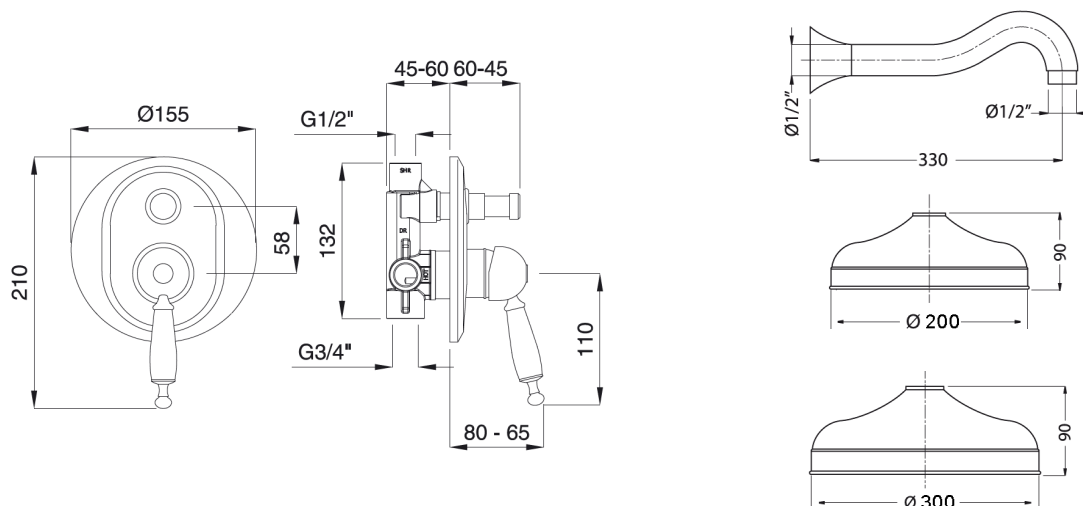

” SCHEDA TECNICA/TECHNICAL SCHEME/ТЕХНИЧЕСКИЕ СХЕМЕ:

GAIA Srl

Via Statale 467 n°153 - 42013 S. Antonino di Casalgrande (RE) - ITALIA - P. Iva 02827180361

Tel. (0039) 0536 894850 - Fax 0536 894851 - gaia@gaiamobili.it - www.gaiamobili.it