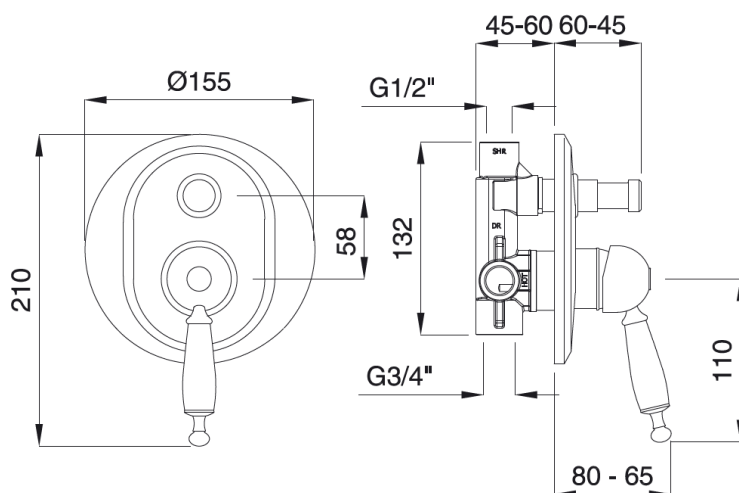

” SCHEDA TECNICA/TECHNICAL SCHEME/ТЕХНИЧЕСКИЕ СХЕМЕ:

GAIA Srl

Via Statale 467 n°153 - 42013 S. Antonino di Casalgrande (RE) - ITALIA - P. Iva 02827180361

Tel. (0039) 0536 894850 - Fax 0536 894851 - gaia@gaiamobili.it - www.gaiamobili.it