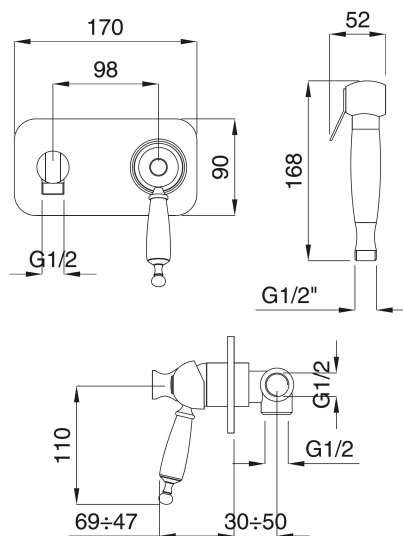

” SCHEDA TECNICA/TECHNICAL SCHEME/ТЕХНИЧЕСКИЕ СХЕМЕ:

GAIA Srl

Via Statale 467 n°153 - 42013 S. Antonino di Casalgrande (RE) - ITALIA - P. Iva 02827180361

Tel. (0039) 0536 894850 - Fax 0536 894851 - gaia@gaiamobili.it - www.gaiamobili.it