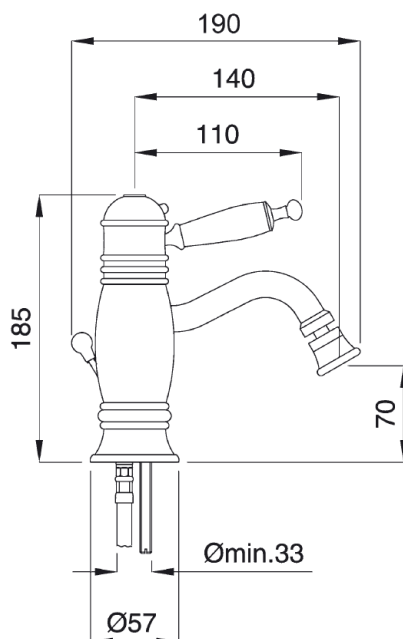

” CANTERBURY - RB6363.

” FINITURE/FINISHINGS/ОТДЕЛКИ:

- CR Cromo - Chrome - хром
- NB Nichel Brill. - Polished Nichel - Глянцевый Никель
- BR Bronzo - Bronze - бронза
- OR Oro - Gold - Золото
- LU Luxury - Antique Gold - Античное Золото

T38

” SCHEDA TECNICA/TECHNICAL SCHEME/ТЕХНИЧЕСКИЕ СХЕМЕ:

GAIA Srl

Via Statale 467 n°153 - 42013 S. Antonino di Casalgrande (RE) - ITALIA - P. Iva 02827180361

Tel. (0039) 0536 894850 - Fax 0536 894851 - gaia@gaiamobili.it - www.gaiamobili.it