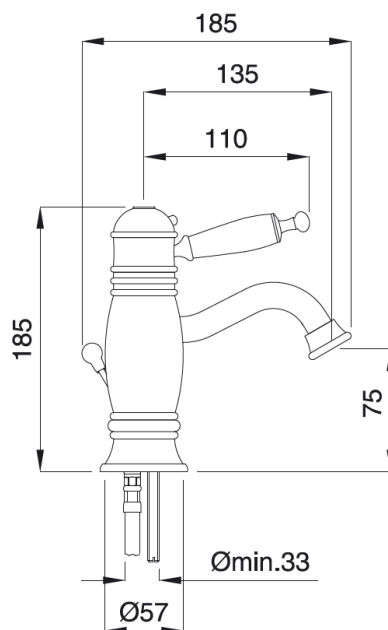

T38

” SCHEDA TECNICA/TECHNICAL SCHEME/ТЕХНИЧЕСКИЕ СХЕМЕ:

GAIA Srl

Via Statale 467 n°153 - 42013 S. Antonino di Casalgrande (RE) - ITALIA - P. Iva 02827180361

Tel. (0039) 0536 894850 - Fax 0536 894851 - gaia@gaiamobili.it - www.gaiamobili.it