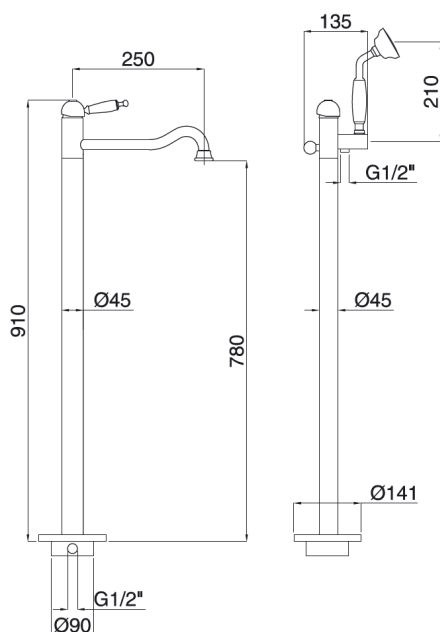

” SCHEDA TECNICA/TECHNICAL SCHEME/ТЕХНИЧЕСКИЕ СХЕМЕ:

GAIA Srl

Via Statale 467 n°153 - 42013 S. Antonino di Casalgrande (RE) - ITALIA - P. Iva 02827180361

Tel. (0039) 0536 894850 - Fax 0536 894851 - gaia@gaiamobili.it - www.gaiamobili.it