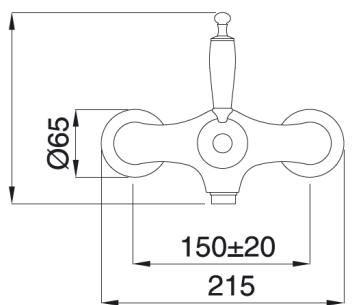

” SCHEDA TECNICA/TECHNICAL SCHEME/ТЕХНИЧЕСКИЕ СХЕМЕ:

GAIA Srl

Via Statale 467 n°153 - 42013 S. Antonino di Casalgrande (RE) - ITALIA - P. Iva 02827180361

Tel. (0039) 0536 894850 - Fax 0536 894851 - gaia@gaiamobili.it - www.gaiamobili.it