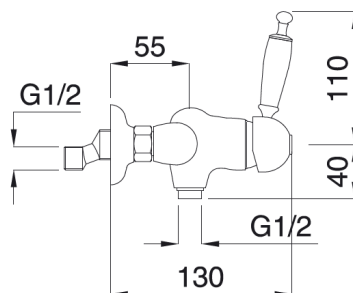

” SCHEDA TECNICA/TECHNICAL SCHEME/ТЕХНИЧЕСКИЕ СХЕМЕ:

GAIA Srl

Via Statale 467 n°153 - 42013 S. Antonino di Casalgrande (RE) - ITALIA - P. Iva 02827180361

Tel. (0039) 0536 894850 - Fax 0536 894851 - gaia@gaiamobili.it - www.gaiamobili.it