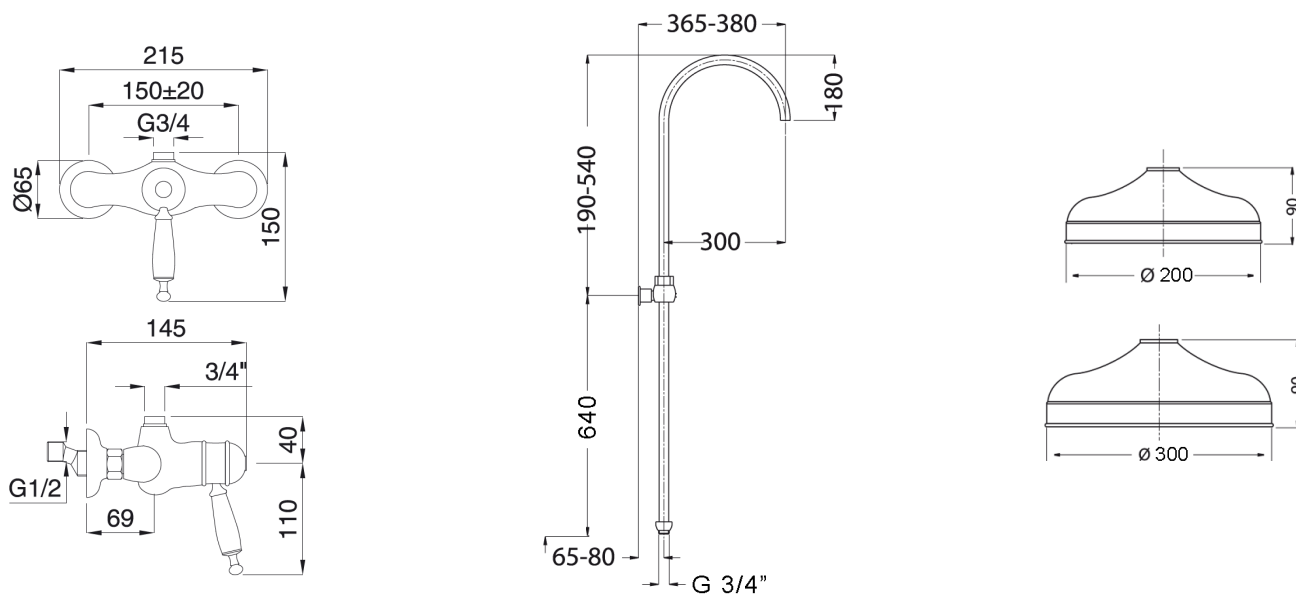

T38

” SCHEDA TECNICA/TECHNICAL SCHEME/ТЕХНИЧЕСКИЕ СХЕМЕ:

GAIA Srl

Via Statale 467 n°153 - 42013 S. Antonino di Casalgrande (RE) - ITALIA - P. Iva 02827180361

Tel. (0039) 0536 894850 - Fax 0536 894851 - gaia@gaiamobili.it - www.gaiamobili.it