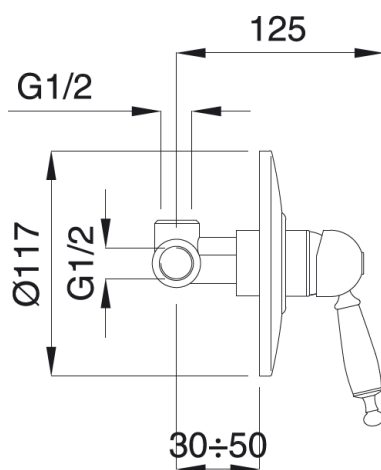

” SCHEDA TECNICA/TECHNICAL SCHEME/ТЕХНИЧЕСКИЕ СХЕМЕ:

GAIA Srl

Via Statale 467 n°153 - 42013 S. Antonino di Casalgrande (RE) - ITALIA - P. Iva 02827180361

Tel. (0039) 0536 894850 - Fax 0536 894851 - gaia@gaiamobili.it - www.gaiamobili.it