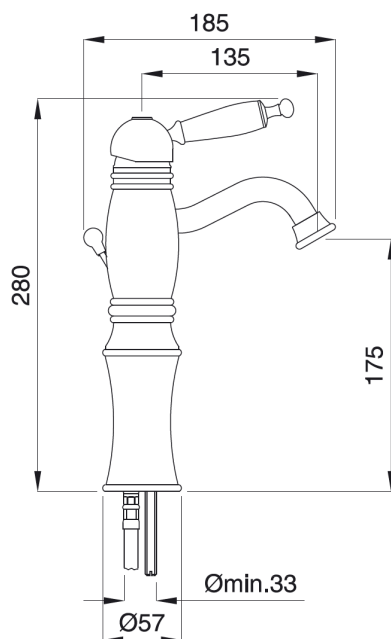

” SCHEDA TECNICA/TECHNICAL SCHEME/ТЕХНИЧЕСКИЕ СХЕМЕ:

GAIA Srl

Via Statale 467 n°153 - 42013 S. Antonino di Casalgrande (RE) - ITALIA - P. Iva 02827180361

Tel. (0039) 0536 894850 - Fax 0536 894851 - gaia@gaiamobili.it - www.gaiamobili.it