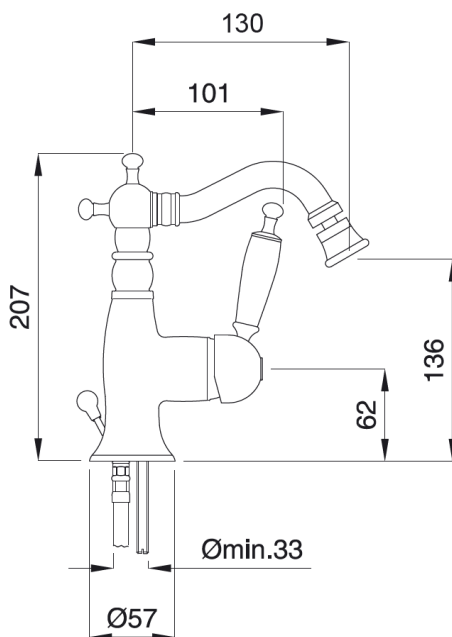

” SCHEDA TECNICA/TECHNICAL SCHEME/ТЕХНИЧЕСКИЕ СХЕМЕ:

GAIA Srl

Via Statale 467 n°153 - 42013 S. Antonino di Casalgrande (RE) - ITALIA - P. Iva 02827180361

Tel. (0039) 0536 894850 - Fax 0536 894851 - gaia@gaiamobili.it - www.gaiamobili.it