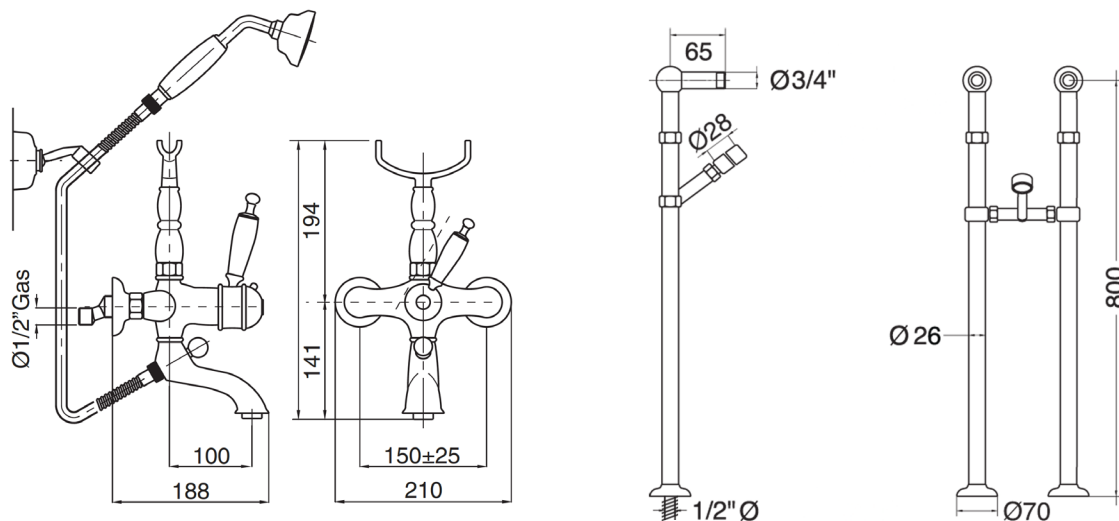

T38

” SCHEDA TECNICA/TECHNICAL SCHEME/ТЕХНИЧЕСКИЕ СХЕМЕ:

GAIA Srl

Via Statale 467 n°153 - 42013 S. Antonino di Casalgrande (RE) - ITALIA - P. Iva 02827180361

Tel. (0039) 0536 894850 - Fax 0536 894851 - gaia@gaiamobili.it - www.gaiamobili.it