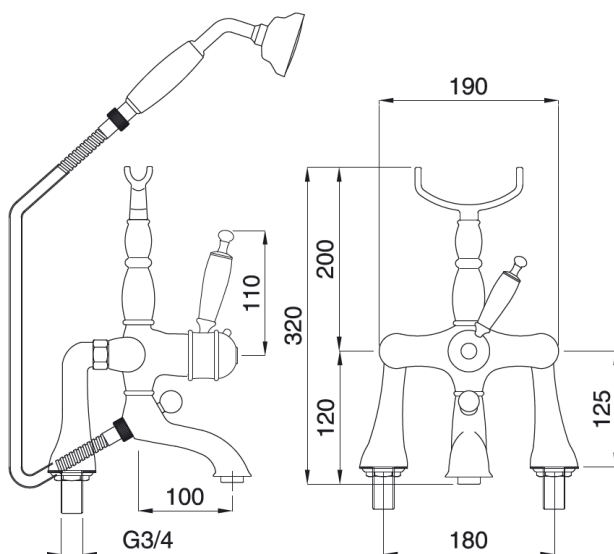

” CANTERBURY - RB6303/B.

” FINITURE/FINISHINGS/ОТДЕЛКИ:

- CR Cromo - Chrome - хром
- NB Nichel Brill. - Polished Nichel - Глянцевый Никель
- BR Bronzo - Bronze - бронза
- OR Oro - Gold - Золото
- LU Luxury - Antique Gold - Античное Золото

T38

” SCHEDA TECNICA/TECHNICAL SCHEME/ТЕХНИЧЕСКИЕ СХЕМЕ:

GAIA Srl

Via Statale 467 n°153 - 42013 S. Antonino di Casalgrande (RE) - ITALIA - P. Iva 02827180361

Tel. (0039) 0536 894850 - Fax 0536 894851 - gaia@gaiamobili.it - www.gaiamobili.it