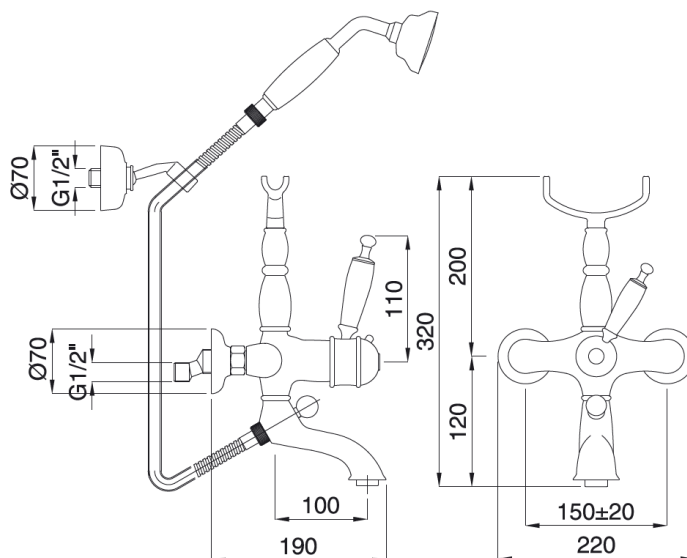

” CANTERBURY - RB6303.

” FINITURE/FINISHINGS/ОТДЕЛКИ:

- CR Cromo - Chrome - хром
- NB Nichel Brill. - Polished Nichel - Глянцевый Никель
- BR Bronzo - Bronze - бронза
- OR Oro - Gold - Золото
- LU Luxury - Antique Gold - Античное Золото

T38

” SCHEDA TECNICA/TECHNICAL SCHEME/ТЕХНИЧЕСКИЕ СХЕМЕ:

GAIA Srl

Via Statale 467 n°153 - 42013 S. Antonino di Casalgrande (RE) - ITALIA - P. Iva 02827180361

Tel. (0039) 0536 894850 - Fax 0536 894851 - gaia@gaiamobili.it - www.gaiamobili.it