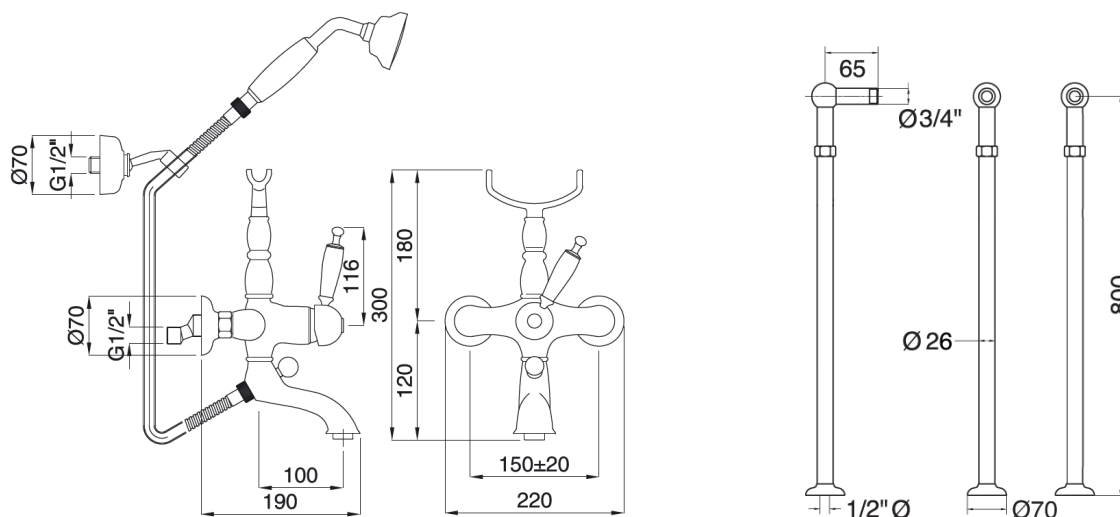

” SCHEDA TECNICA/TECHNICAL SCHEME/ТЕХНИЧЕСКИЕ СХЕМЕ:

GAIA Srl

Via Statale 467 n°153 - 42013 S. Antonino di Casalgrande (RE) - ITALIA - P. Iva 02827180361

Tel. (0039) 0536 894850 - Fax 0536 894851 - gaia@gaiamobili.it - www.gaiamobili.it