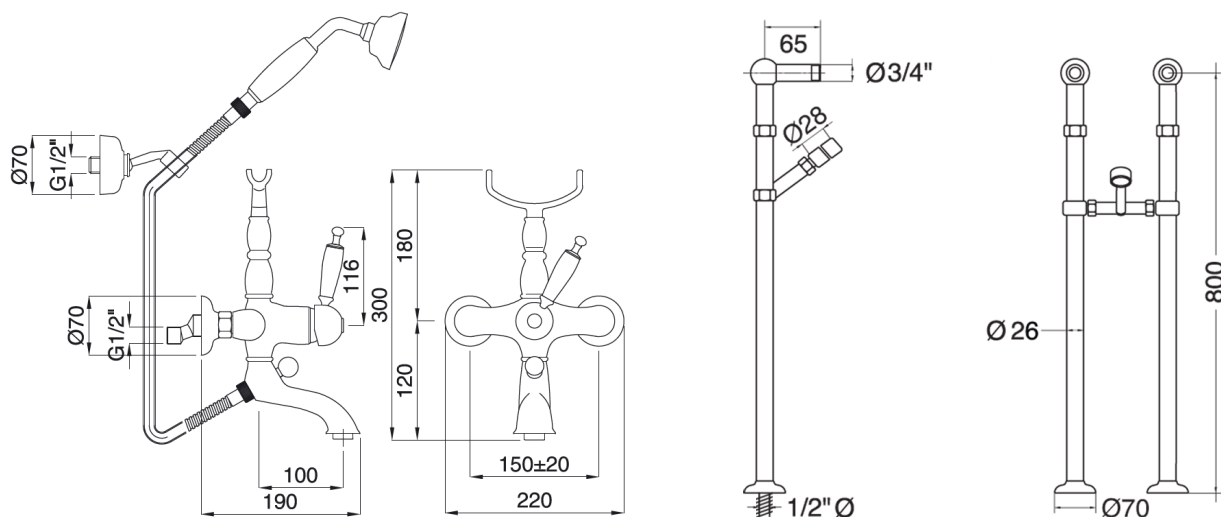

” SCHEDA TECNICA/TECHNICAL SCHEME/ТЕХНИЧЕСКИЕ СХЕМЕ:

GAIA Srl

Via Statale 467 n°153 - 42013 S. Antonino di Casalgrande (RE) - ITALIA - P. Iva 02827180361

Tel. (0039) 0536 894850 - Fax 0536 894851 - gaia@gaiamobili.it - www.gaiamobili.it