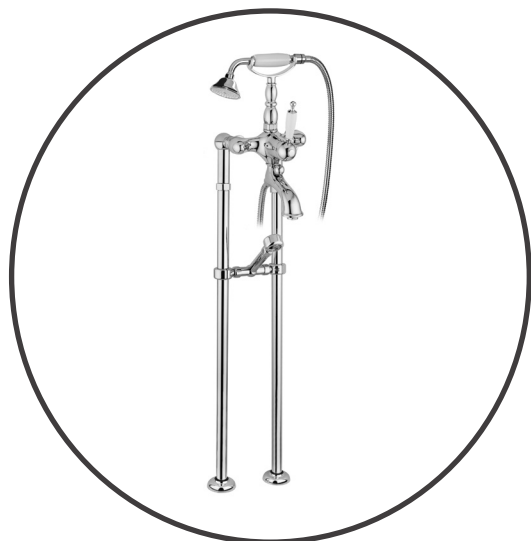

” CANTERBURY - RB6300/C.

” FINITURE/FINISHINGS/ОТДЕЛКИ:

- CR Cromo - Chrome - хром
- NB Nichel Brill. - Polished Nichel - Глянцевый Никель
- BR Bronzo - Bronze - бронза
- OR Oro - Gold - Золото
- LU Luxury - Antique Gold - Античное Золото