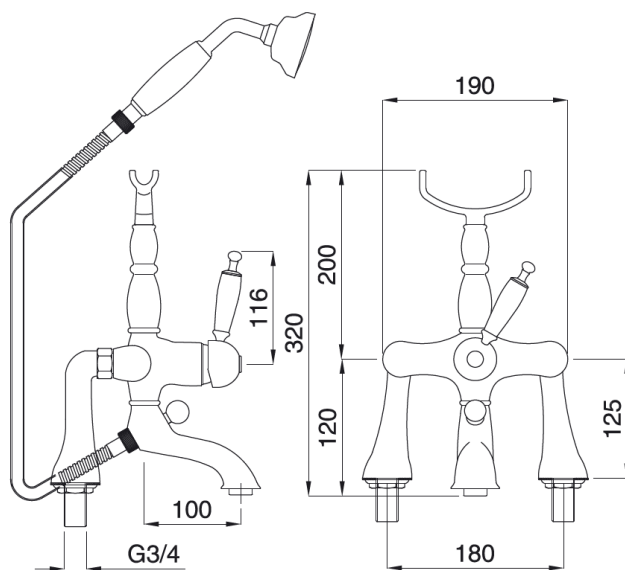

” SCHEDA TECNICA/TECHNICAL SCHEME/ТЕХНИЧЕСКИЕ СХЕМЕ:

GAIA Srl

Via Statale 467 n°153 - 42013 S. Antonino di Casalgrande (RE) - ITALIA - P. Iva 02827180361

Tel. (0039) 0536 894850 - Fax 0536 894851 - gaia@gaiamobili.it - www.gaiamobili.it