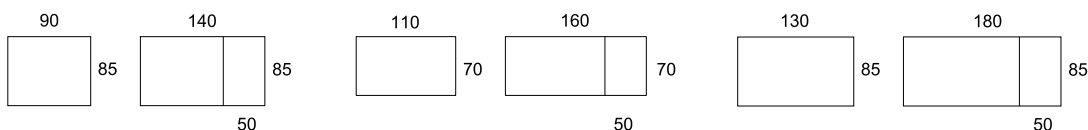

Struttura/gambe: metallo verniciato

Structure/legs: painted steel

Piano: melamminico

Top: melamine

Allunga: melamminico

Fixed extension: melamine