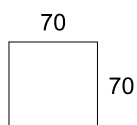

Bistrot

Design Centro Stile Point

Tavolo con base a 4 razze in tubolare metallico e colonna in tubo, verniciati epossidico. Possibilità di verniciare la base in colori differenti dalla colonna centrale. Piedini regolabili. Altezza tavolo h. 75 cm. Piano sp. 10 mm o 18 mm.

Pointhouse

Table with 4 star base in steel tubular and tube-shaped column epoxy painted. It is possible to paint the structure in different colors from the central column. Adjustable feet. The table height 75 cm. Table top thickness could be 10 or 18 mm.

1 COD. 08BISH75 L.70XP.70XH.75

posti 4
seats

Numero colli
pieces

2

Struttura/gambe: metallo verniciato

Structure/legs: painted steel

Piano: melamminico verniciato / laminato / hpl

Top: melamine varnished / laminated / hpl